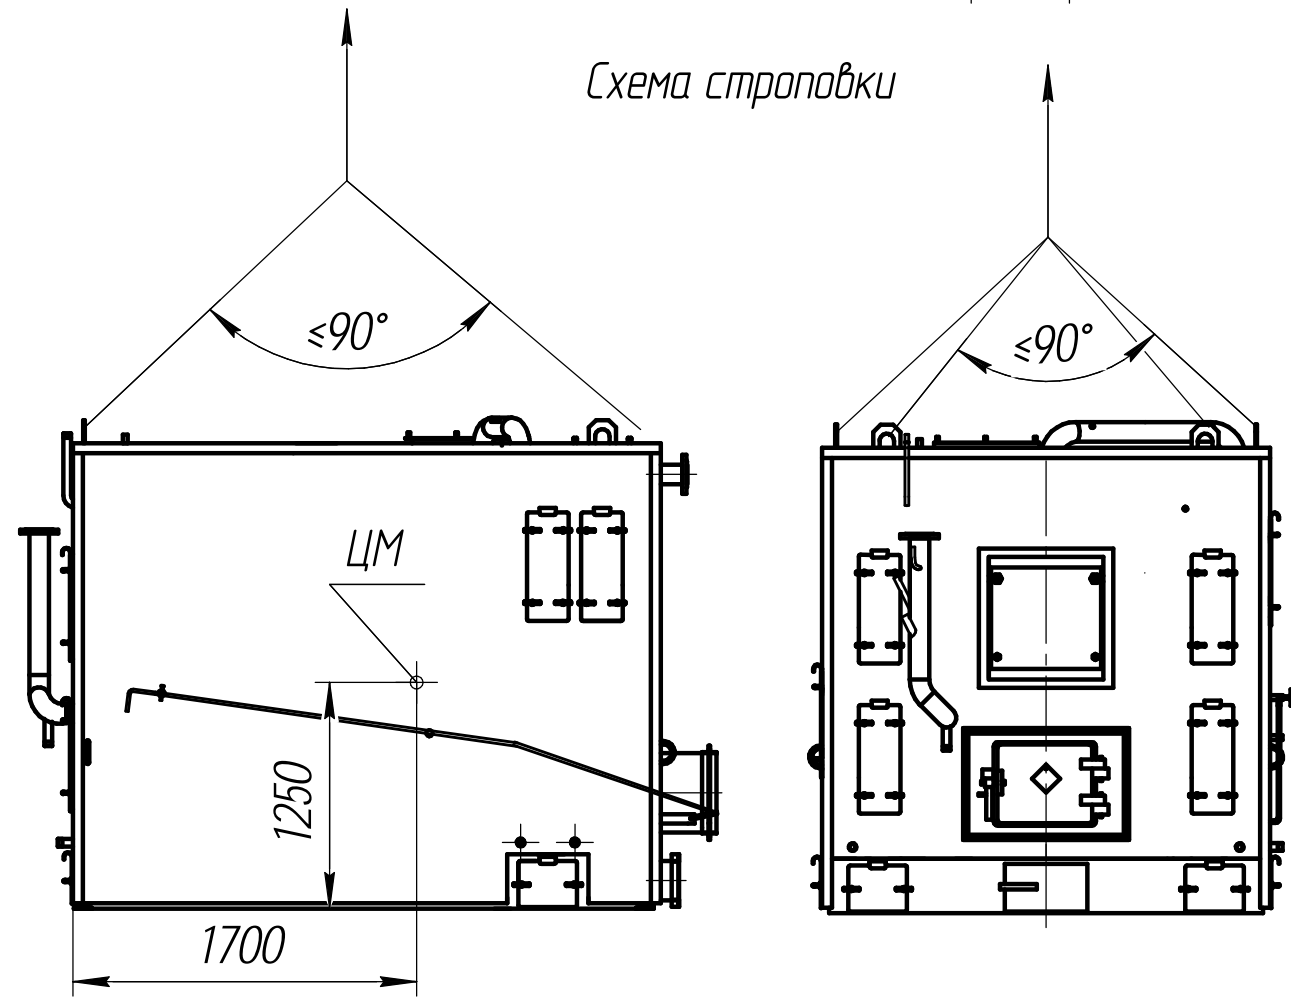

1. Размеры для справок.
2. Забрасыватель ПТЛ-400 в обязательную поставку не входит.

Изм.	Лист	№ док.	Подп.	Дата	Котел ARCUS SOLIDA -1440K (КВМ-1,44К) Чертеж общего вида	Лит.	Масса	Масштаб
Разраб.							6460	1:25
Пров.						Лист 1	Листов 2	
Т.контр.								
И.контр.					КВМ-1,44К с чуж. колосниками			
Утв.								

Перв. примен.
Справ. №
Подп. и дата
Взам. инв. №
Инв. № дубл.
Инв. № подл.

В-В(1:15)(1)

Г-Г(1:15)(1)

Схема строповки

Инд. № подл. Подп. и дата

Взам. инв. № Инв. № дубл. Подп. и дата

Изм.	Лист	№ докум.	Подп.	Дата	Лист
					2